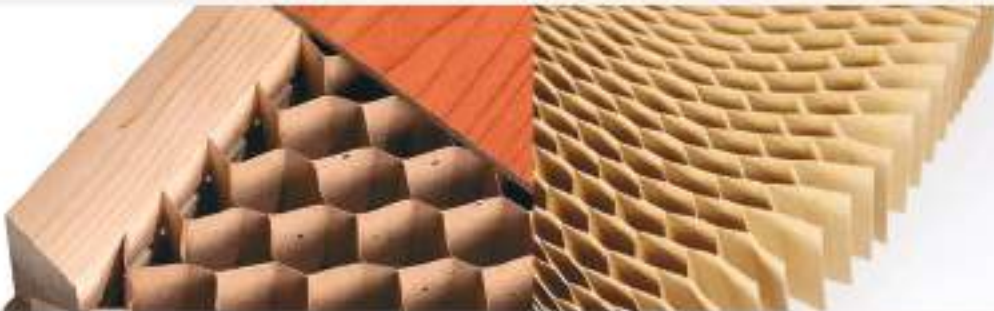

AYD-30

30 dk. yangın ve duman sızdırmazlık

60 dk. yangın ve duman sızdırmazlık

Yangına Dayanıklı Ahşap & Akustik Kapı Koleksiyonu ile yapılarda can ve mal güvenliğini sağlayın.

Aksesuarlar

Kapı Sereni

Kapı Folyosu